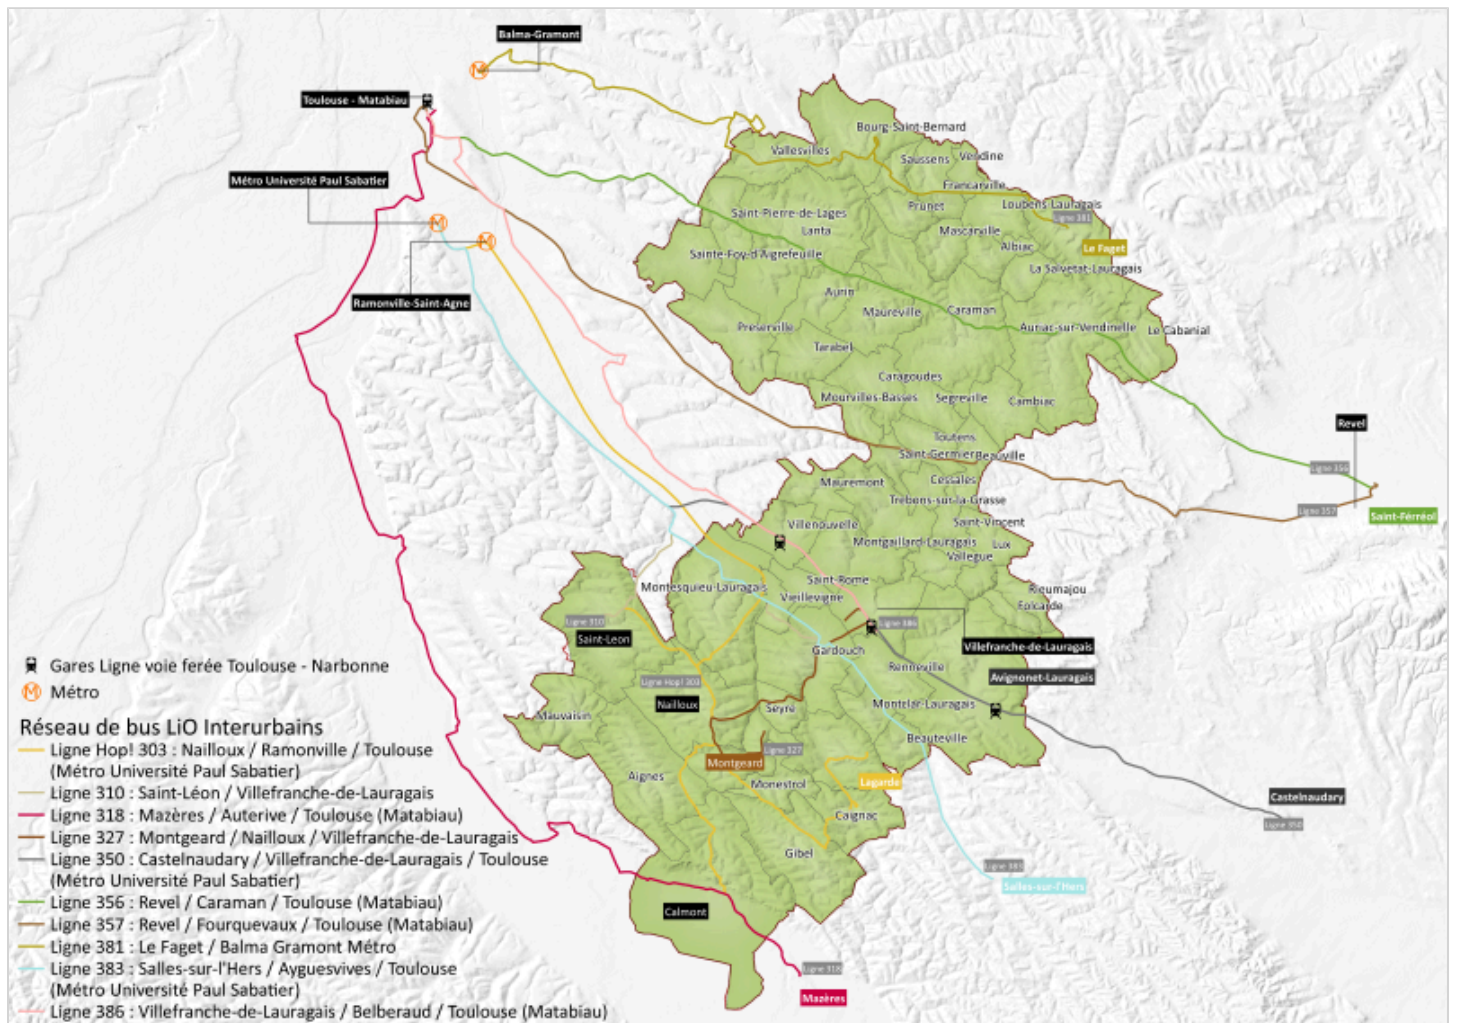

Réseau de bus interurbain

* [Téléchargez la carte du "Réseau de bus interurbain" en format PDF par ici.](#)

Retrouvez plus d'informations sur ces lignes de bus, grâce aux liens ci-dessous :

- * [Ligne HOP ! 303 \(Lagarde / Toulouse université Paul Sabatier Métro ligne B\)](#)
- * [Ligne 310 \(Saint Léon / Villefranche de Lauragais\)](#)
- * [Ligne 318 \(Mazères / Auterive / Toulouse Matabiau\)](#)
- * [Ligne 327 \(Montgeard / Nailloux / Villefranche de Lauragais\)](#)
- * [Ligne 350 \(Castelnaudary / Villefranche de Lauragais / Toulouse université Paul Sabatier Métro ligne B\)](#)
- * [Ligne 356 \(Revel / Caraman / Toulouse Matabiau et métro ligne A\)](#)

- * **Ligne 357** (*Revel / Fourquevaux / Toulouse Matabiau et métro ligne A*)
- * **Ligne 381** (*Le Faget / Balma Gramont métro ligne A*)
- * **Ligne 383** (*Salles sur l'Hers / Ayguevives / Toulouse université Paul Sabatier et métro ligne B*)
- * **Ligne 386** (*Villefranche de Lauragais / Belberaud / Toulouse Matabiau et métro ligne A*)
- * **Tisséo** 