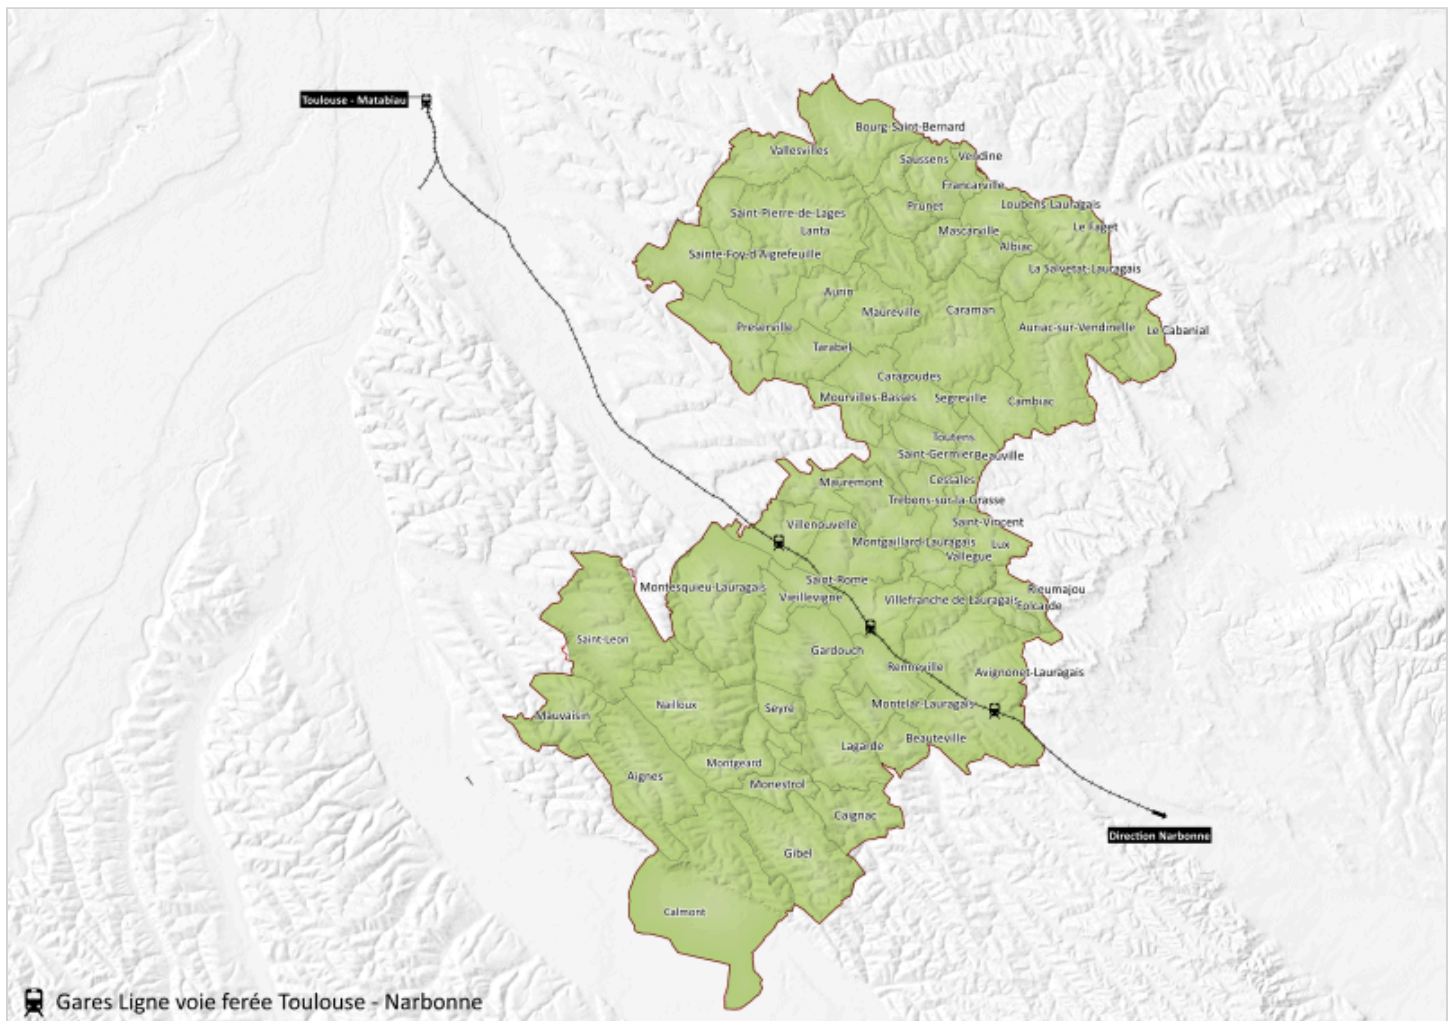

# Réseau ferroviaire

- \* **Téléchargez la carte du "Réseau ferroviaire" en format PDF par ici.**

Retrouvez plus d'informations sur cette ligne, grâce au lien ci-dessous :

- \* **Ligne de train "Toulouse > Narbonne"**  
<https://www.oui.sncf/train/horaires/toulouse/narbonne>
- \* **Téléchargez la fiche horaire au format PDF.**