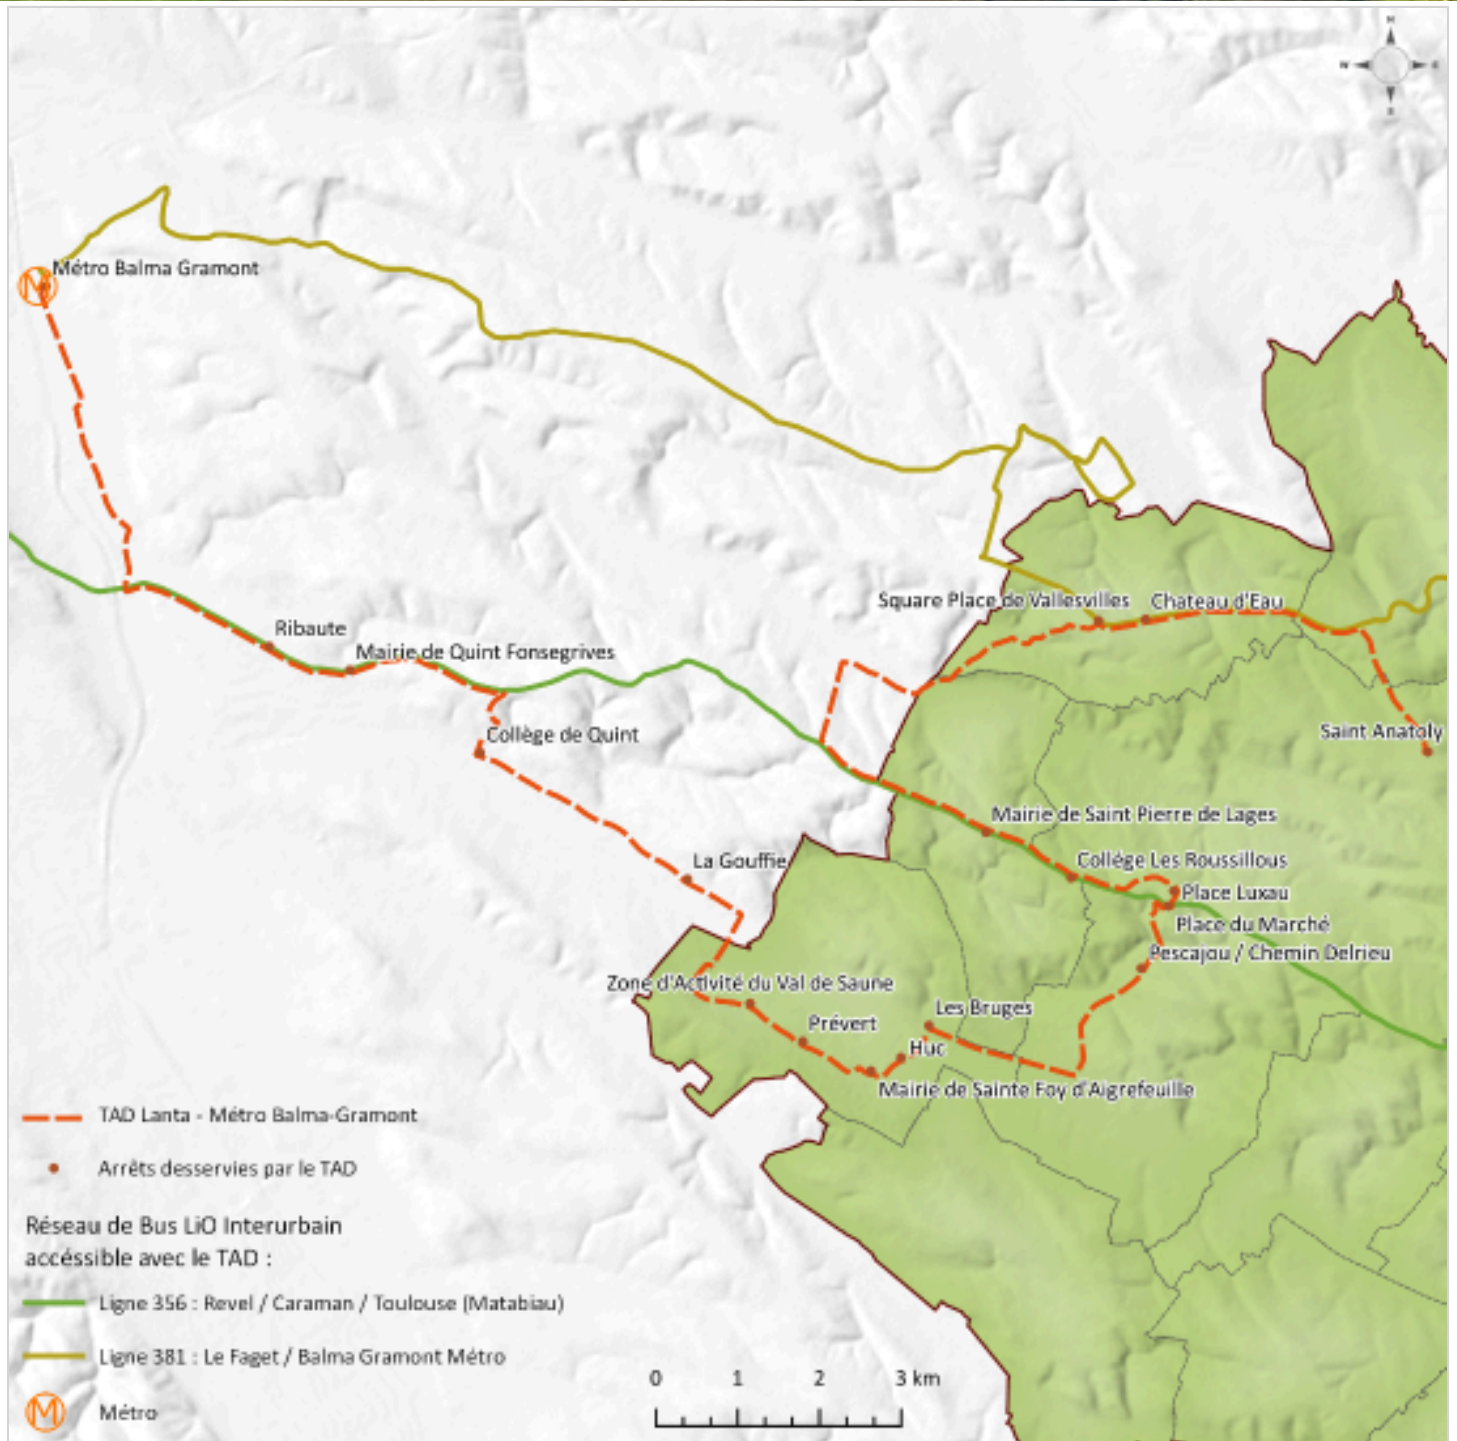

TAD Lanta

TAD en circulation du lundi au vendredi :

- * [Télécharger les horaires par ici.](#)
- * Au départ de **Saint Anatoly** à : 6h45, 7h45, 11h25, 13h00, 16h25, 17h25 et 18h30.
- * Au départ de **Balma Gramont** à : 8h30, 12h15, 14h00, 17h10, 18h10 et 19h15.

Pour réserver, merci d'appeler la veille (pour les premiers départs de la journée) ou 2h00 avant votre trajet au [05 61 86 46 47](tel:0561864647).

* [Téléchargez la carte du "TAD de Lanta" en format PDF par ici.](#)

Le **TAD de Lanta** vous permet de rejoindre la ligne de Métro "Balma-Gramont" :

* [Cliquez par ici pour plus d'informations sur le réseau Tisséo.](#)