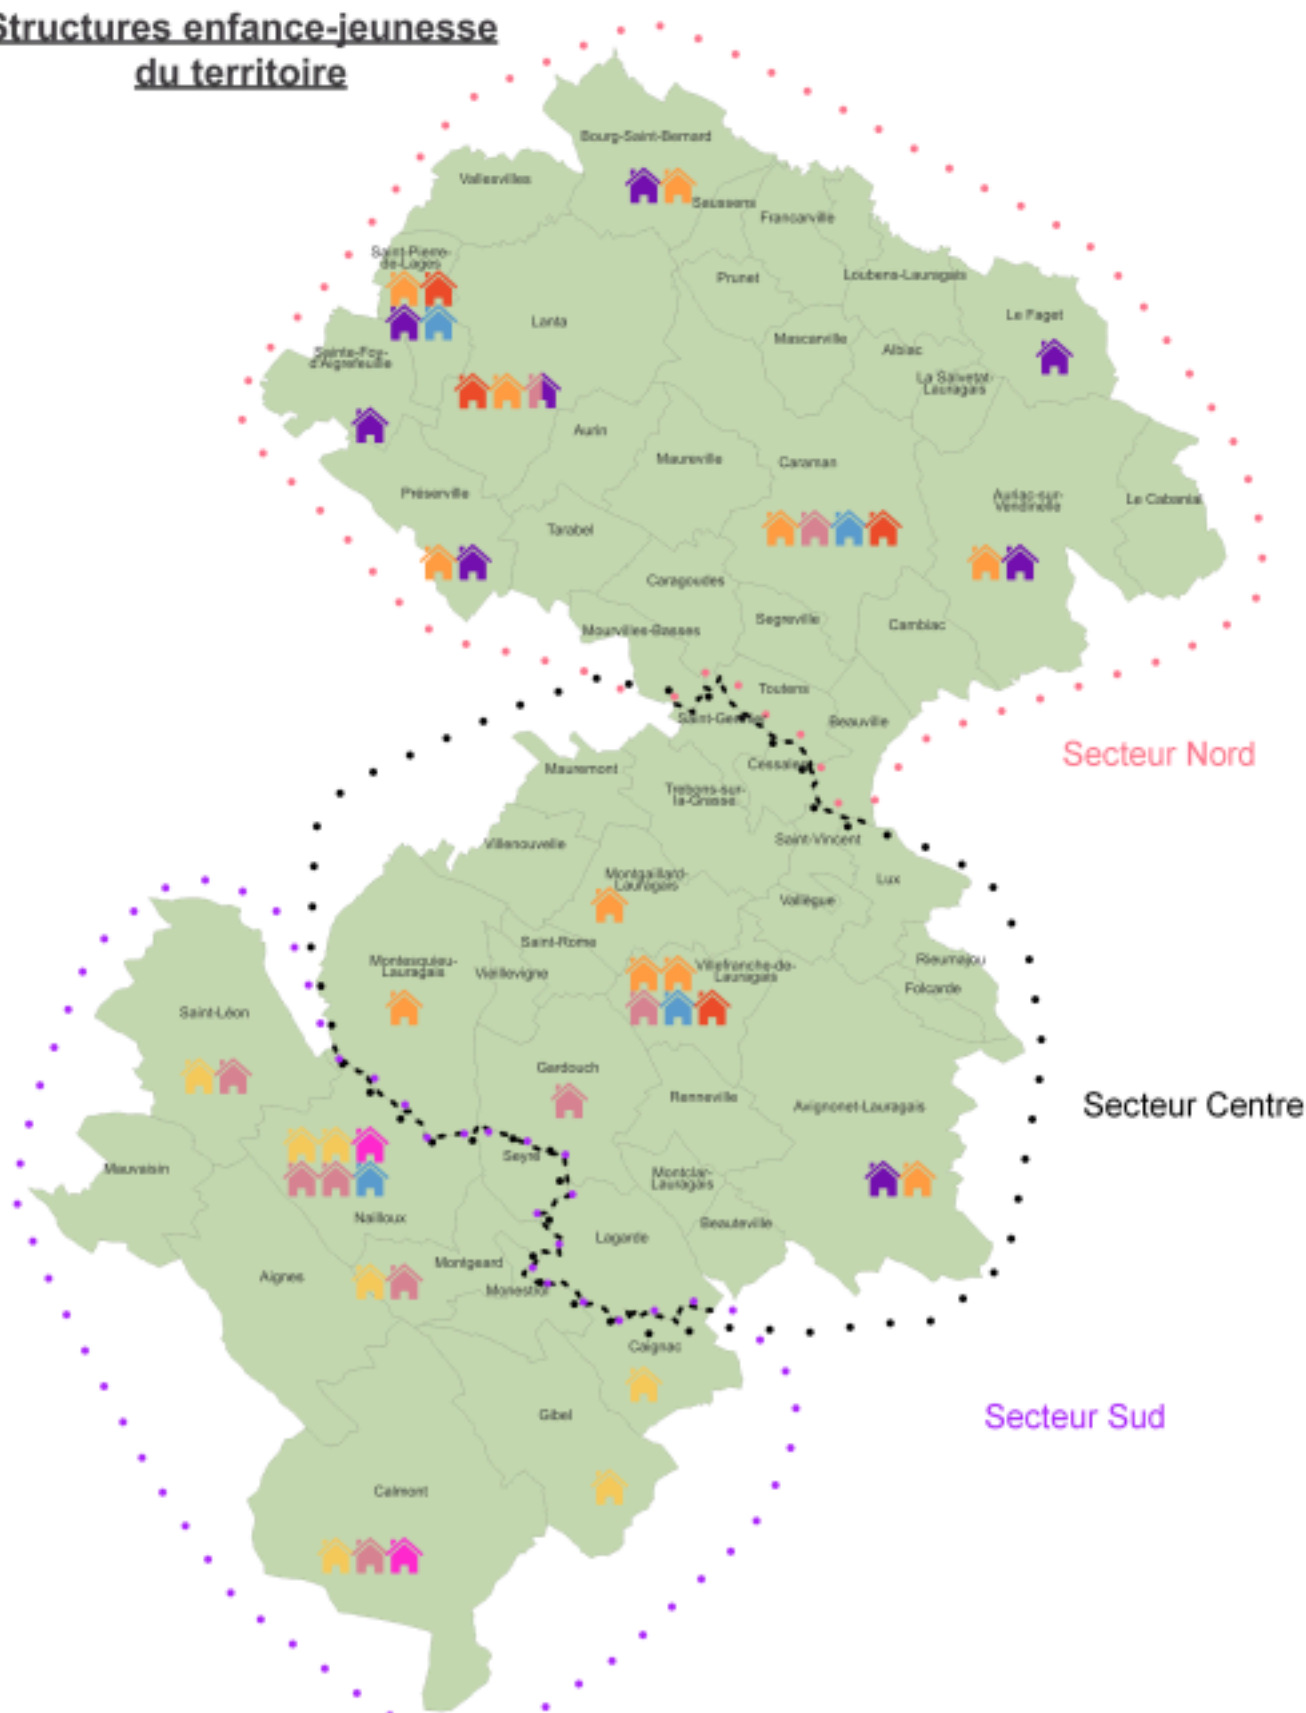

Structures sur le territoire

Structures enfance-jeunesse du territoire

Secteur Nord

Secteur Centre

Secteur Sud

-  ALAE TDL
(Accueil de Loisirs Associé à l'École)
-  ALAE communal
(Accueil de Loisirs Associé à l'École)
-  ALSH TDL
(Accueil de Loisirs Sans Hébergement)
-  ALSH associatif géré par TDL
(Accueil de Loisirs Sans Hébergement)

-  ALSH associatif (vacances) et intercommunal (mercredis)
(Accueil de Loisirs Sans Hébergement)
-  ALAC TDL
(Accueil de Loisirs Associé au Collège)
-  Maison des jeunes TDL
-  Jeunesse communale

* [Télécharger ici la carte des structures Enfance-Jeunesse en PDF.](#)