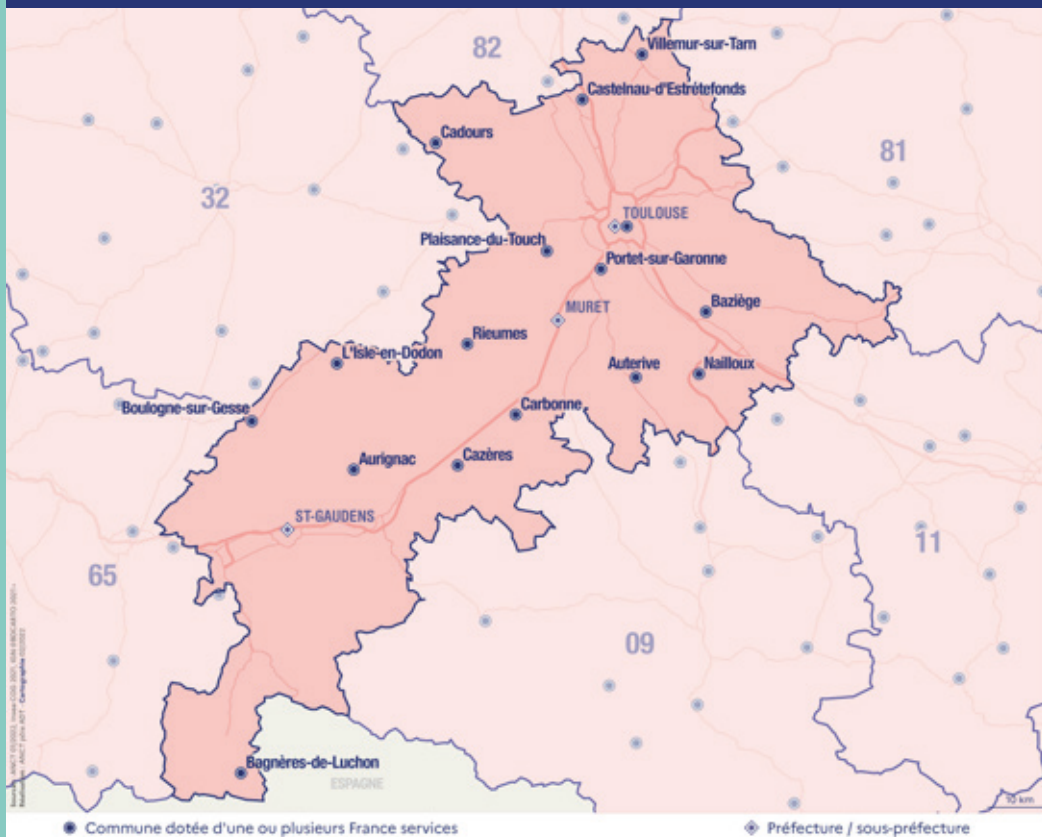

En Haute-Garonne, 17 France services vous accompagnent

Aurignac

France services Aurignac
Place du Foirail
05 61 90 85 70

Auterive

**France services Auterive - CC Bassin
Auterivain**
ZI Robert Lavigne
Route départementale 820
05 61 50 99 41

Bagnères-de-Luchon

France services Bagnères-de-Luchon
26 allées d'Etigny
05 61 94 74 54

Baziège

France services Baziège
13 avenue de L'Hers
05 82 95 51 06

Boulogne-sur-Gesse

**France services
Boulogne-sur-Gesse**
4 boulevard Raymond Bergougnan
05 61 94 74 40

Cadours

France services Cadours
Rue d'Essling
05 61 85 66 44

Castelnau d'Estrétefonds

**France services
de Castelnau d'Estrétefonds**
29 Grande Rue
05 34 27 66 40

Cazères

France services Cazères
31 promenade du Campet
05 62 01 48 59

L'Isle-en-Dodon

France services Isle-en-Dodon
18 avenue du Commandant Taillefer
05 62 00 37 51

Nailloux

**France services Nailloux -
CC Terres du Lauragais**
4 avenue de Saint-Léon
05 34 66 91 64

Plaisance-du-Touch

**France services
Plaisance-du-Touch**
14 rue des Écoles
05 62 13 52 52

Portet-sur-Garonne

**France services
de Portet-sur-Garonne**
13 allée Jacques Brel
05 61 72 92 29

Rieumes

**France services Rieumes -
CC Cœur de Garonne**
2 place du marché à la volaille
09 67 51 89 96

Toulouse

France services Le Mirail
3 rue de L'Université du Mirail
05 61 43 60 96

France services Toulouse-Pradettes
2 passage Julien Forgues
09 71 40 35 44

France services multi-sites

**France services Val Aïgo -
Villemur-sur-Tarn**
Villemur-sur-Tarn, Bessières
05 61 09 91 38

**France services Carbone
Montesquieu Volvestre,
Saint-Sulpice-sur-Lèze**
05 36 17 20 00

Mes prochains rendez-vous :

Date : .....

Avec : .....

Pour : .....

Adresse : .....

Date : .....

Avec : .....

Pour : .....

Adresse : .....