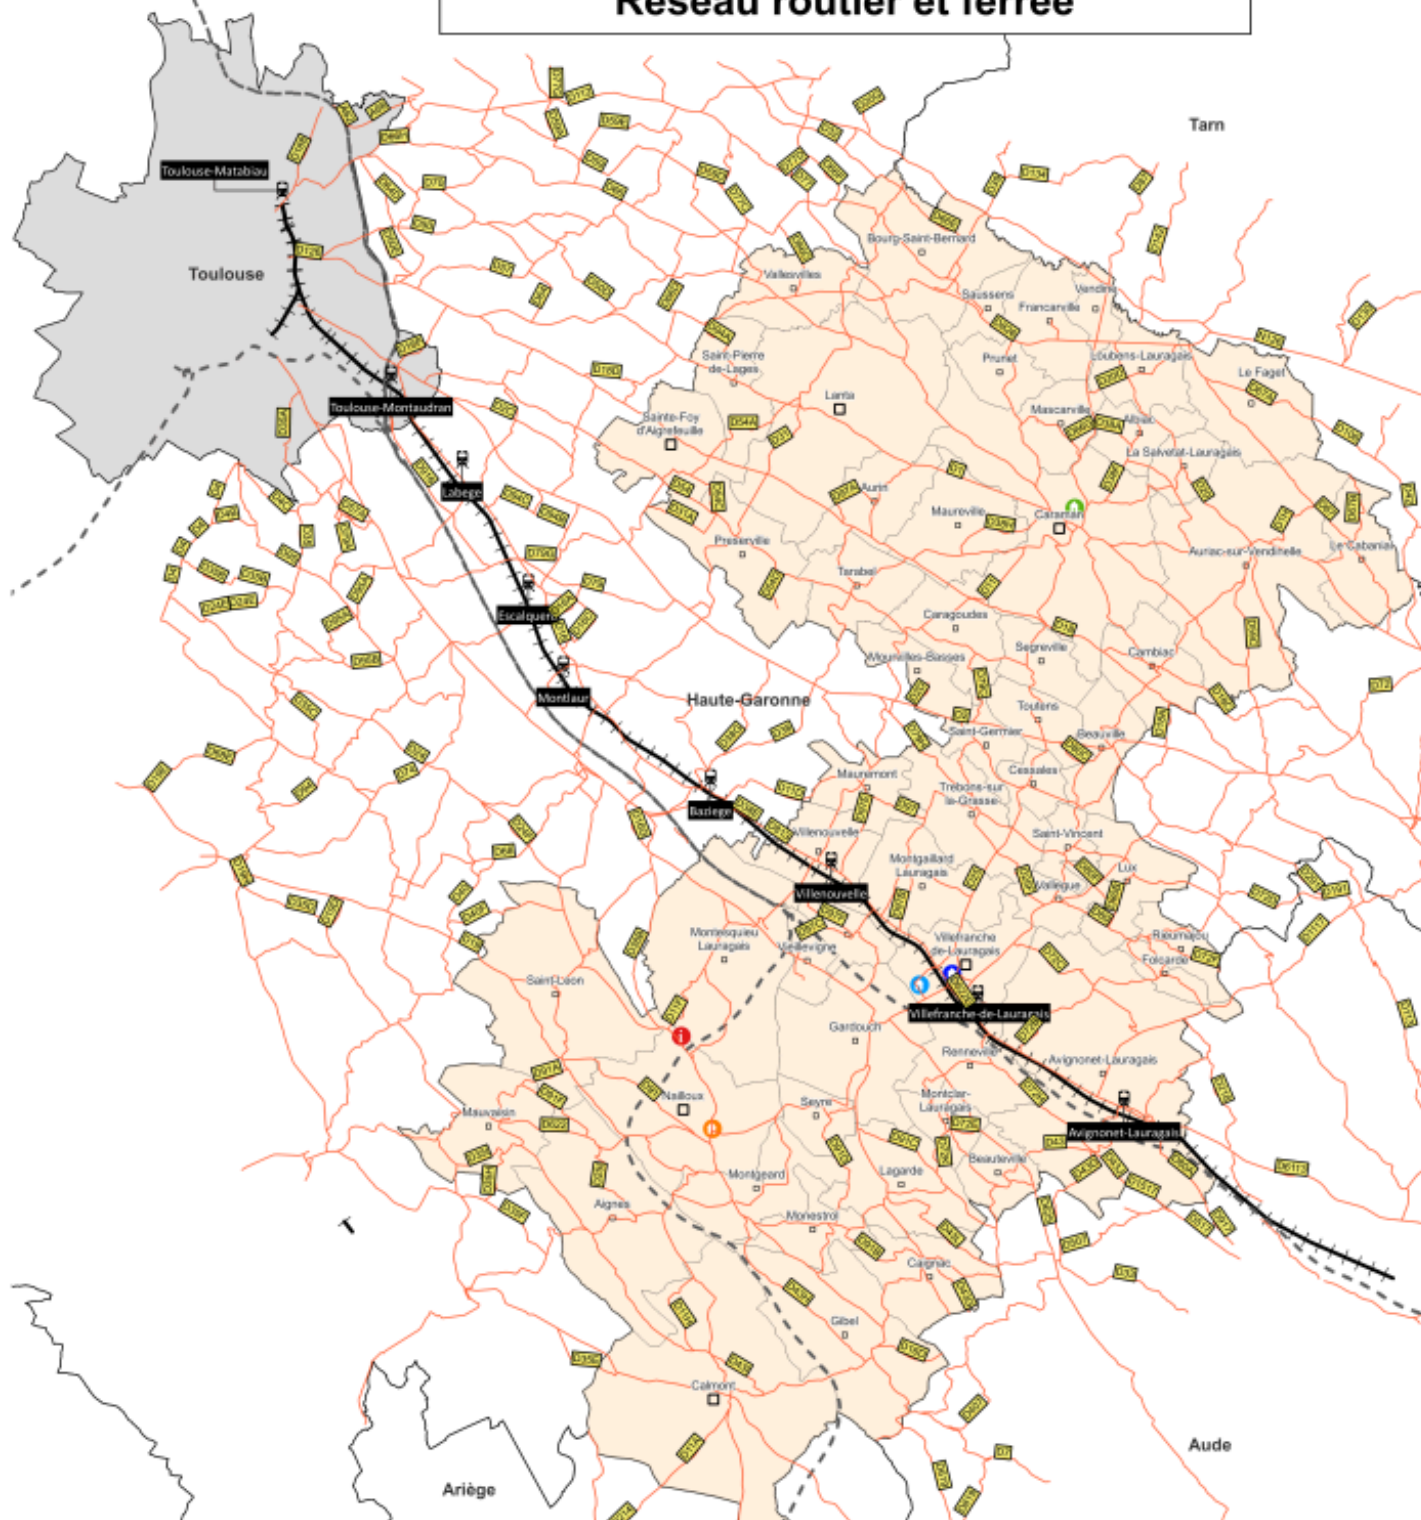

Réseau routier et voie ferrée

Plan de mobilité de l'intercommunalité Terres du Lauragais depuis Toulouse Réseau routier et ferré

- | | | |
|---|--|--|
| <ul style="list-style-type: none"> Communauté de Communes TDL Commune de Toulouse Communes > 2000 habitants Communes < 2000 habitants | <ul style="list-style-type: none"> — Réseau routier - - - Autoroute —+— Voie ferrée SNCF | <p>Pôles Terres du Lauragais</p> <ul style="list-style-type: none"> ● Office de tourisme ● Terres du Lauragais - Carman ● Terres du Lauragais - La Camave ● Terres du Lauragais - La Fontasse ● Terres du Lauragais - Le Cocagne |
|---|--|--|

Retrouvez plus d'informations sur cette ligne, grâce au lien ci-dessous :

- **Ligne de train "Toulouse > Carcassonne > Narbonne"**

<https://www.oui.sncf/train/horaires/toulouse/narbonne>

- **Téléchargez la fiche horaire au format PDF.**
- **En raison de travaux sur la ligne Toulouse>Carcassonne>Narbonne>Port-Bou, du 6 au 24 mars 2023, téléchargez les modifications d'horaires**