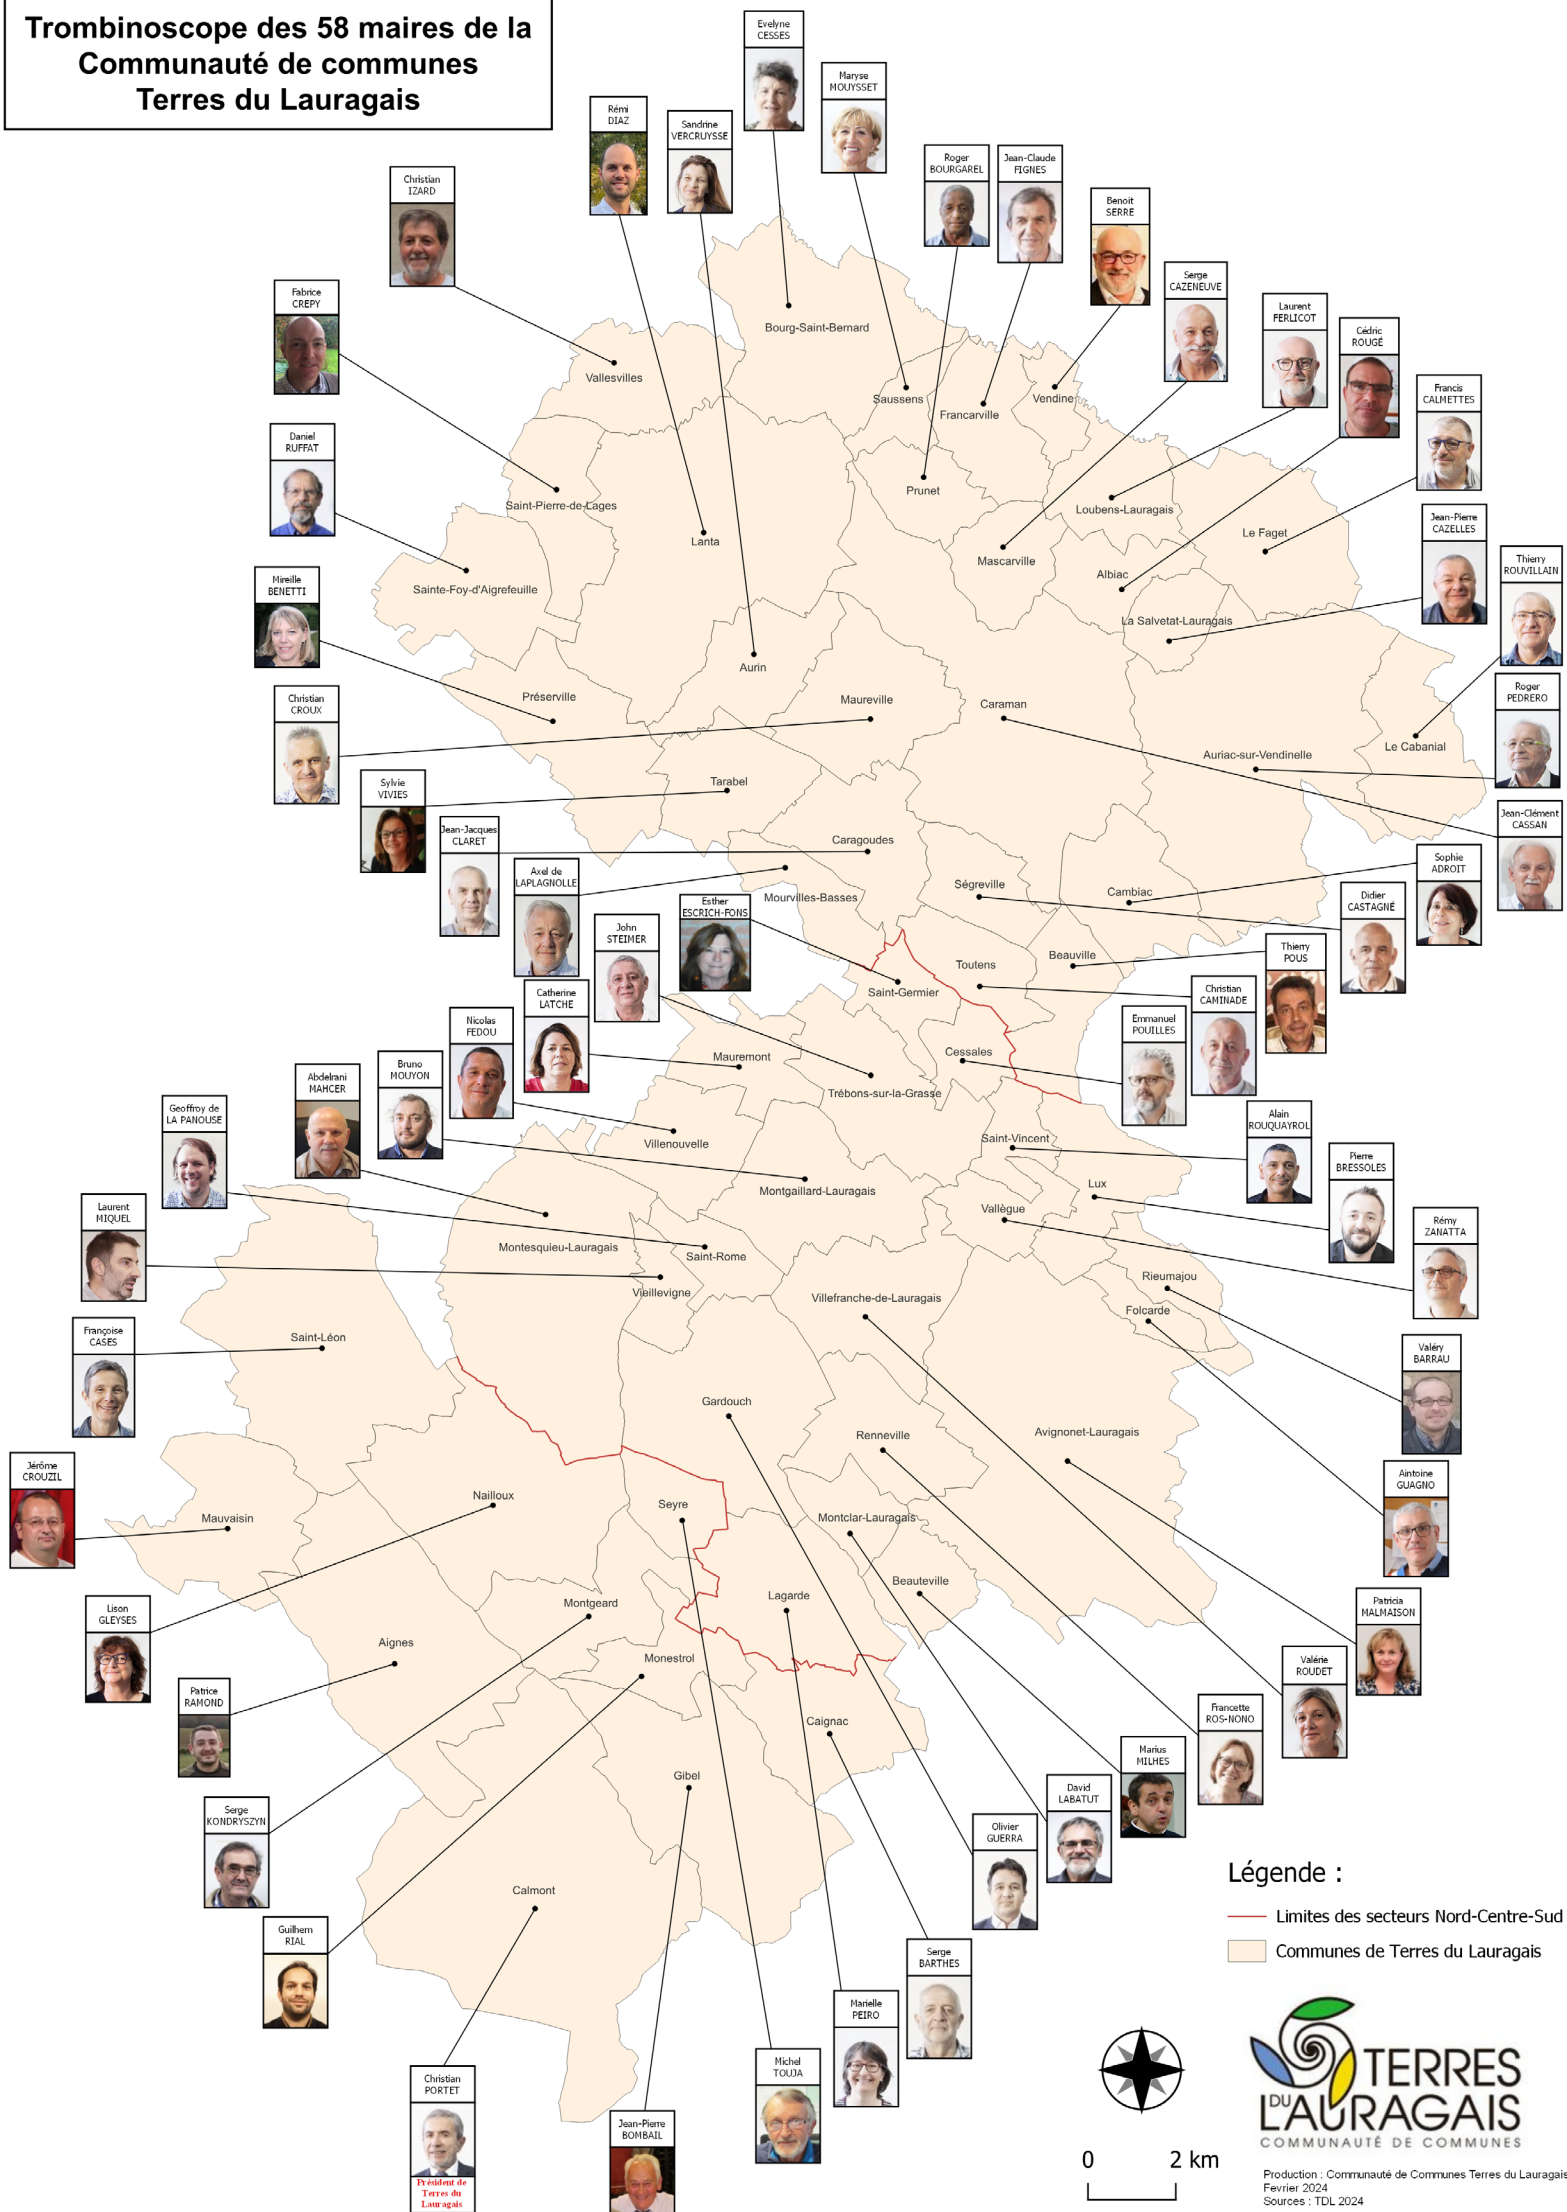

Trombinoscope des 58 maires de la Communauté de communes Terres du Lauragais

Légende :
 — Limites des secteurs Nord-Centre-Sud
 ■ Communes de Terres du Lauragais

0 2 km

Production : Communauté de Communes Terres du Lauragais
 Février 2024
 Sources : TDJ 2024